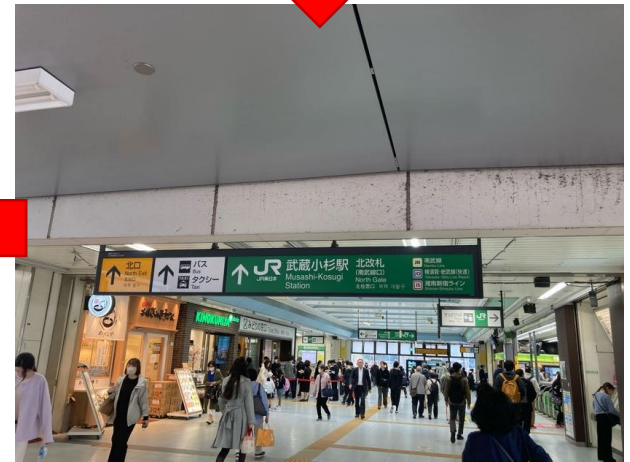

東急線～路線バス乗り場（北口）

① 東急線ホーム。JR線方面南改札へ移動階段（エスカレーター）で下に降りる。

② JR線方面改札を通過し、左へ。

③ 階段・エスカレーター（右側）を上がる。

⑥ 北口に到着

⑤ 突き当たりの左側階段を下りる

④ 上がったら、右へ直進し、北口方面へ

JR南武線～北口（路線バス乗り場）

① エスカレータを上ったら北改札を通過し、右へ

② 直進し、北口方面へ

③ 突き当たりの左側階段を下りる

④ 北口に到着