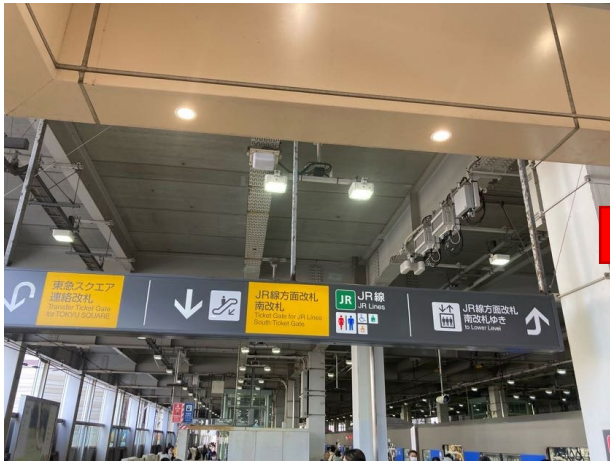

東急線～路線バス乗り場（北口）

① 東急線ホーム。JR線方面南改札へ移動階段（エスカレーター）で下に降りる。

② JR線方面改札を通過し、左へ。

③ 階段・エスカレーター（右側）を上がる。

⑥ 北口に到着

⑤ 突き当たりの左側階段を下りる

④ 上がったら、右へ直進し、北口方面へ

JR南武線～北口（路線バス乗り場）

① エスカレータを上ったら北改札を通過し、右へ

② 直進し、北口方面へ

③ 突き当たりの左側階段を下りる

④ 北口に到着