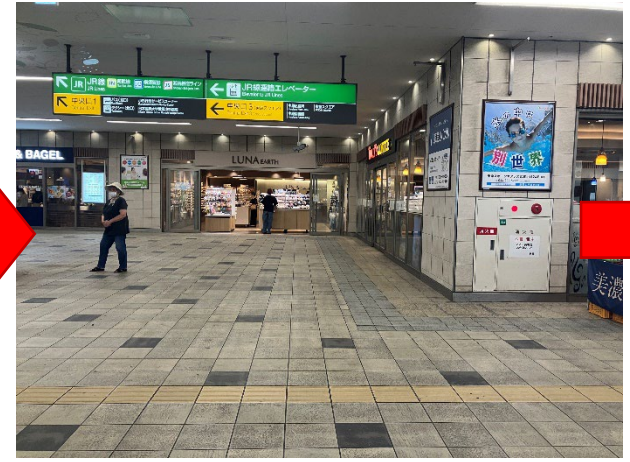

東急線～大会専用シャトルバス乗り場

① 東急線ホーム。JR線方面南改札へ移動階段（エスカレーター）で下に降りる。

② JR線方面改札を通過。

③ TULLY'S COFFEEの手前を右へ。

④ 中央口2に到着

⑤ 中央口2を左へ

⑥ 道路に向かって左に進む

東急線～大会専用シャトルバス乗り場

⑦ 三井住友銀行に向かって進む。

⑧ 三井住友銀行前の横断歩道を渡る。

⑨ 右手に見えるFoodiumに向かって進む。

⑩ Foodium前の横断歩道を渡り、右手の歩道へ。

⑪ 大会専用シャトルバス乗り場に到着。