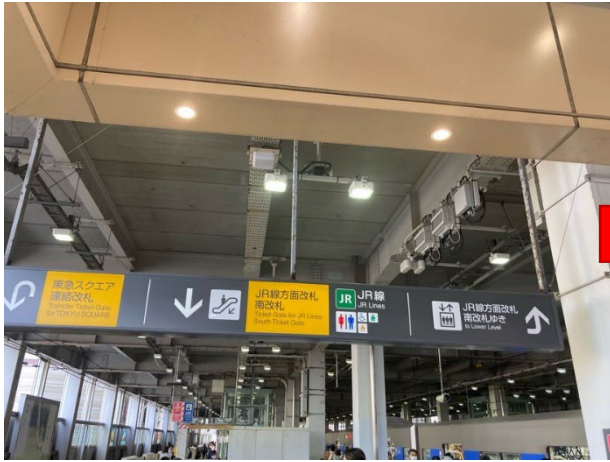

東急線～大会専用シャトルバス乗り場

① 東急線ホーム。JR線方面南改札へ移動階段（エスカレーター）で下に降りる。

② JR線方面改札を通過。

③ TULLY'S COFFEEの手前を右へ。

④ 中央口2に到着

⑤ 中央口2を左へ

⑥ 道路に向かって左に進む

東急線～大会専用シャトルバス乗り場

⑦ 三井住友銀行に向かって進む。

⑧ 三井住友銀行前の横断歩道を渡る。

⑨ 右手に見えるFoodiumに向かって進む。

⑩ Foodium前の横断歩道を渡り、右手の歩道へ。

⑪ 大会専用シャトルバス乗り場に到着。