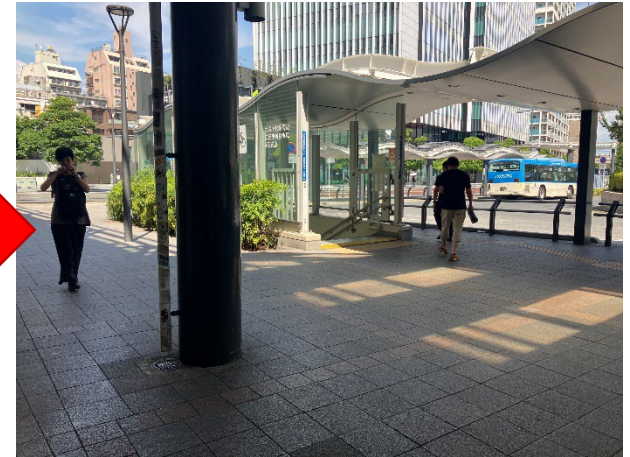

東急線～大会専用シャトルバス乗り場

① 東急線ホーム。JR線方面南改札へ移動階段（エスカレーター）で下に降りる。

② JR線方面改札を通過。

③ TULLY'S COFFEEの手前を右へ。

④ 中央口2に到着

⑤ 中央口2を左へ

⑥ 道路に向かって左に進む

東急線～大会専用シャトルバス乗り場

⑦ 三井住友銀行に向かって進む。

⑧ 三井住友銀行前の横断歩道を渡る。

⑨ 右手に見えるFoodiumに向かって進む。

⑩ Foodium前の横断歩道を渡り、右手の歩道へ。

⑪ 大会専用シャトルバス乗り場に到着。